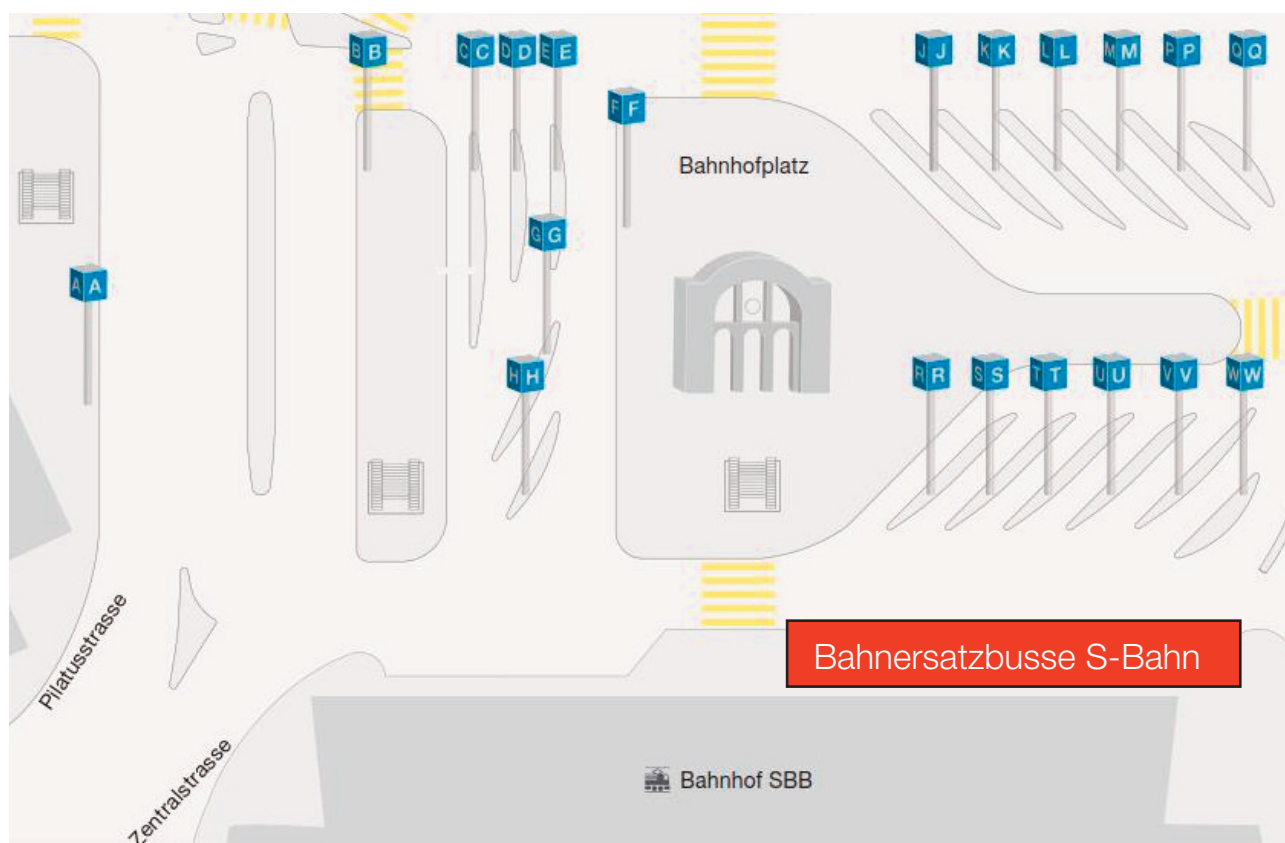

Bahnersatzbusse: Totalsperre Zentralbahn vom 18. März bis 14. April 2019

Wegen Bauarbeiten bleibt die Strecke Luzern – Alpnachstad vom 18. März bis 14. April 2019 gesperrt. In dieser Zeit fahren keine S-Bahnen zur Haltestelle Allmend/Messe. Es verkehren Bahnersatzbusse im 15-Minutentakt ab dem Hauptbahnhof Luzern (Abfahrt beim Haupteingang). Zusätzlich fahren die regulären VBL-Busse (Linie 20) zur Messe Luzern.

Bitte rechnen Sie mehr Reisezeit ein, da die Kapazität der Ersatzbusse beschränkt ist.

Den aktuellen Fahrplan finden Sie unter [sbb.ch/fahrplan](https://www.sbb.ch/fahrplan). Weitere Informationen zu der Totalsperre finden Sie unter [zentralbahn.ch](https://www.zentralbahn.ch).